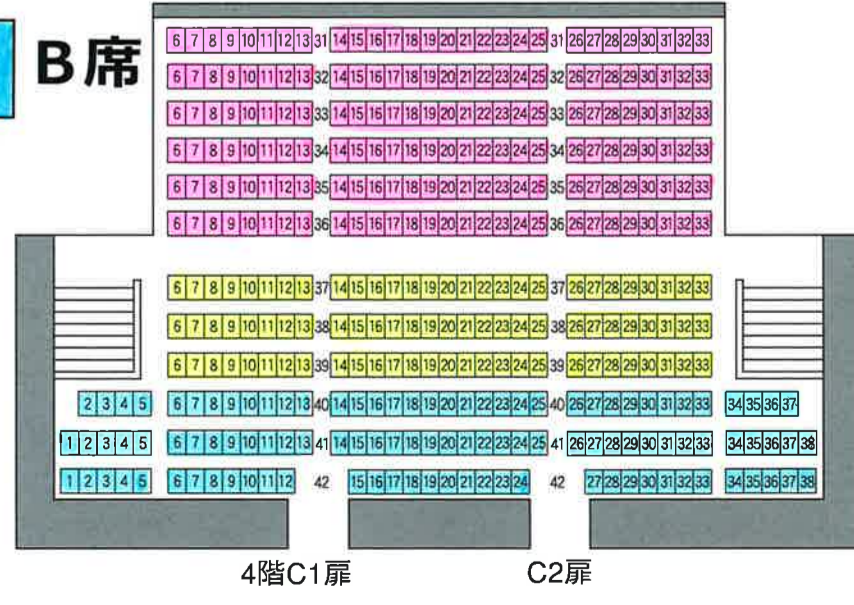

コンサートホール座席図 客席1,818席

3階バルコニー席(L) 121席 2階バルコニー席(L) 172席

2階バルコニー席(R) 172席 3階バルコニー席(R) 121席

S席 A席 B席

- 車椅子席は、1列1・2番(1席)、31・32番(1席)及び30列12~21番(5席)となっております。
- 1列目3~30番の座席も可動式となっております。