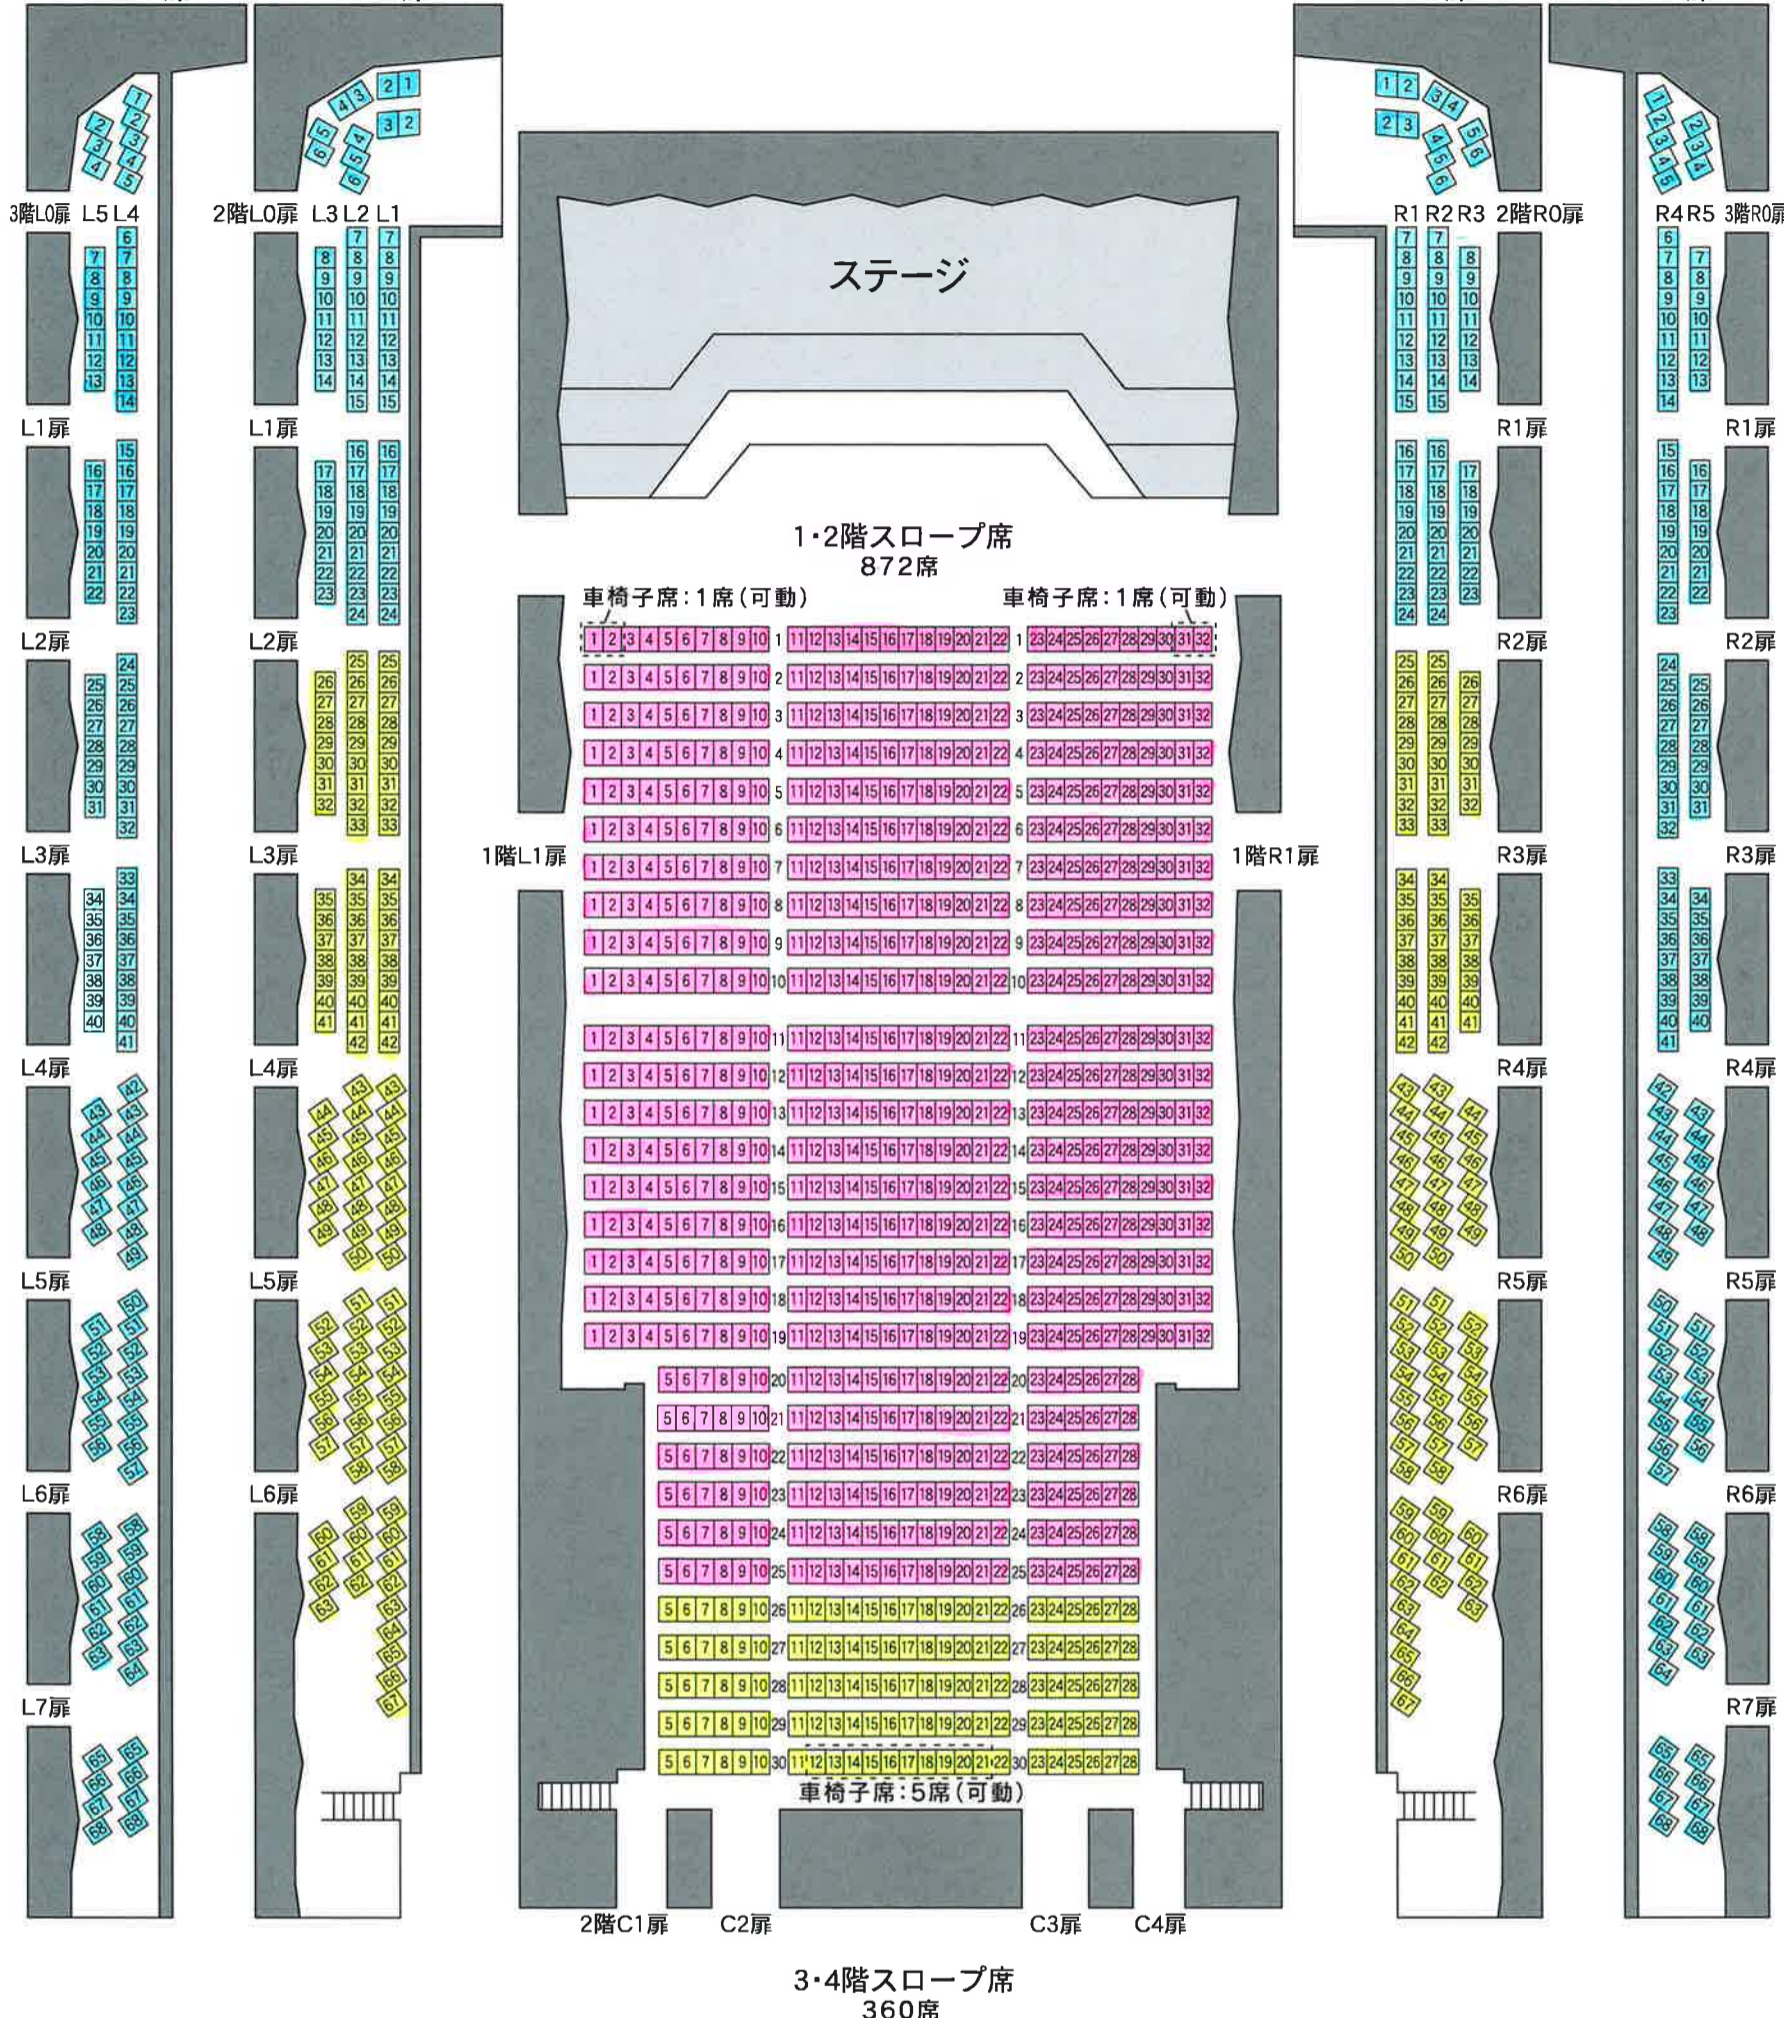

コンサートホール座席図 客席1,818席

3階バルコニー席(L) 121席 2階バルコニー席(L) 172席

2階バルコニー席(R) 172席 3階バルコニー席(R) 121席

S席 A席 B席

- 車椅子席は、1列1・2番(1席)、31・32番(1席)及び30列12~21番(5席)となっております。
- 1列目3~30番の座席も可動式となっております。